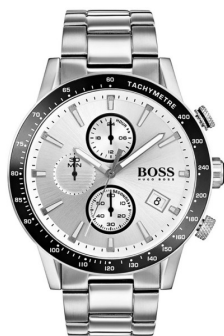

DIALANDO®

Hugo Boss relógio para homem. 1513511 Especificações

COMPRAR AGORA

Este documento contém todas as especificações para o Hugo Boss 1513511 Relógio para homem.. Na loja de relógios **DIALANDO® watch store** oferecemos uma grande seção de relógios autênticos das melhores marcas de relógios do mundo.

<https://www.dialando.pt/>

PRODUCT INFORMATION

EAN (Número de articulo europeu)	7613272239684
Género	Homens
Marca	Hugo Boss
Collection	Rafale
Garantia [years]	2

PRODUCT EXECUTION

Tipo de pantalla	Analog
Tipo de movimento	Quartzo (Bateria)
Funciones	Fecha / Cronógrafo

MEASURES

Largura do estojo [mm]	45
------------------------	----

MATERIAL & COLOUR

Material da correia	Aço inoxidável
Cor da pulseira	Plata
Material da caixa	Aço inoxidável
Cor do mostrador	Prata
Vidro	Vidro mineral

DETAILS

Sujetador o hebilla	Hebilla plegable
Resistente à água	5 ATM