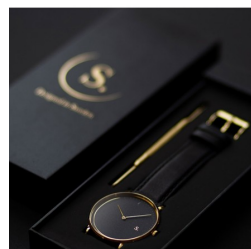

DIALANDO®

Sandell reloj para hombre SSB38-BLV_H Especificações

COMPRAR AGORA

Este documento contém todas as especificações para o Sandell SSB38-BLV_H Reloj para hombre. Na loja de relógios **DIALANDO® watch store** oferecemos uma grande seção de relógios autênticos das melhores marcas de relógios do mundo.

<https://www.dialando.pt/>

PRODUCT INFORMATION

EAN (Número de articulo europeo)	2000015236720
Género	Homens
Marca	Sandell
Collection	Night
Garantia [years]	2

PRODUCT EXECUTION

Tipo de pantalla	Analog
Tipo de movimiento	Quartzo (Bateria)

MEASURES

Largura do estojo [mm]	38
------------------------	----

MATERIAL & COLOUR

Material da correia	Couro vegano
Cor da pulseira	Preto
Cor do mostrador	Preto
Vidro	Vidro mineral

DETAILS

Resistente à água	3 ATM
-------------------	-------