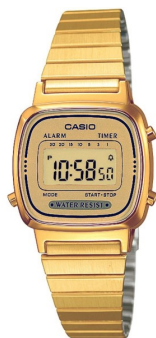

## Casio relógio para mulher LA670WEGA-9EF Especificações

COMPRAR AGORA

Este documento contém todas as especificações para o Casio Collection LA670WEGA-9EF Relógio para mulher. Na loja de relógios **DIALANDO® watch store** oferecemos uma grande seção de relógios autênticos das melhores marcas de relógios do mundo.