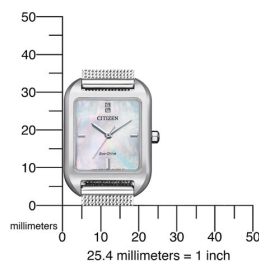

DIALANDO®

Citizen relógio para mulher EM0491-81D Especificações

COMPRAR AGORA

Este documento contém todas as especificações para o Citizen Eco-Drive Elegance EM0491-81D Relógio para mulher. Na loja de relógios **DIALANDO® watch store** oferecemos uma grande seção de relógios autênticos das melhores marcas de relógios do mundo.

<https://www.dialando.pt/>

PRODUCT INFORMATION

EAN (Número de articulo europeu)	4974374304230
Género	Senhoras
Garantia [years]	2

PRODUCT EXECUTION

Tipo de pantalla	Analog
Tipo de movimento	Quartzo (Solar)

MEASURES

Largura do estojo [mm]	32
------------------------	----

MATERIAL & COLOUR

Material da correia	Aço inoxidável
Cor da pulseira	Plata
Cor do mostrador	Madrepérola
Vidro	Vidro de safira

DETAILS

Sujetador o hebilla	Hebilla de presilla
Resistente à água	3 ATM