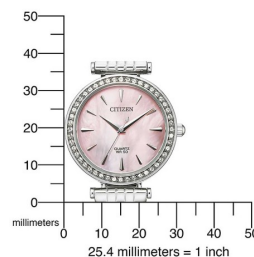

DIALANDO®

Citizen relógio para mulher ER0210-55Y Especificações

[COMPRAR AGORA](#)

Este documento contém todas as especificações para o Citizen Elegance Quartz ER0210-55Y Relógio para mulher. Na loja de relógios [DIALANDO® watch store](#) oferecemos uma grande seção de relógios autênticos das melhores marcas de relógios do mundo.

<https://www.dialando.pt/>

PRODUCT INFORMATION

EAN (Número de articulo europeu)	4974374296405
Género	Senhoras
Garantia [years]	2

PRODUCT EXECUTION

Tipo de pantalla	Analog
Tipo de movimento	Quartzo (Bateria)

MEASURES

Largura do estojo [mm]	30
------------------------	----

MATERIAL & COLOUR

Material da correia	Aço inoxidável
Cor da pulseira	Plata
Cor do mostrador	Madrepérola
Vidro	Vidro mineral

DETAILS

Sujetador o hebilla	Hebilla plegable
Resistente à água	5 ATM