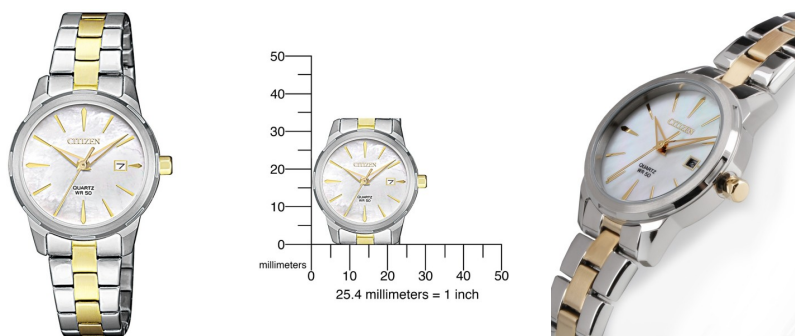

## Citizen relógio para mulher EU6074-51D Especificações

COMPRAR AGORA

Este documento contém todas as especificações para o Citizen Elegance EU6074-51D Relógio para mulher. Na loja de relógios **DIALANDO® watch store** oferecemos uma grande seção de relógios autênticos das melhores marcas de relógios do mundo.

### PRODUCT EXECUTION

Tipo de pantalla	Analog
Tipo de movimento	Quartzo (Bateria)
Movement Name	Citizen / G011
Funciones	Hora / Segundo / Minuto / Fecha

### MEASURES

Largura do estojo [mm]	28
Espessura do estojo [mm]	8
Largura da pulseira [mm]	14
Circunferência máxima do pulso [mm]	180

### MATERIAL & COLOUR

Material da correia	Aço inoxidável
Cor da pulseira	Prata / Ouro
Material da caixa	Aço inoxidável
Cor da caixa	Prata / Ouro
Superfície do estojo	Polido / Opaco
Cor do mostrador	Branco
Vidro	Vidro mineral