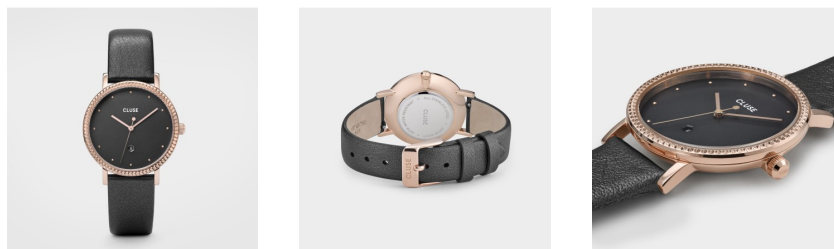

DIALANDO®

Cluse relógio para mulher CW0101209007 Especificações

COMPRAR AGORA

Este documento contém todas as especificações para o Cluse CW0101209007 Relógio para mulher. Na loja de relógios **DIALANDO® watch store** oferecemos uma grande seção de relógios autênticos das melhores marcas de relógios do mundo.

<https://www.dialando.pt/>

PRODUCT INFORMATION

EAN (Número de articulo europeu)	8719743375192
Género	Senhoras
Garantia [years]	2

PRODUCT EXECUTION

Tipo de pantalla	Analog
Tipo de movimento	Quartzo (Bateria)

MEASURES

Largura do estojo [mm]	33
------------------------	----

MATERIAL & COLOUR

Material da correia	Couro verdadeiro
Cor da pulseira	Cinzento
Cor do mostrador	Cinza
Vidro	Vidro mineral

DETAILS

Sujetador o hebilla	Hebilla
Resistente à água	3 ATM