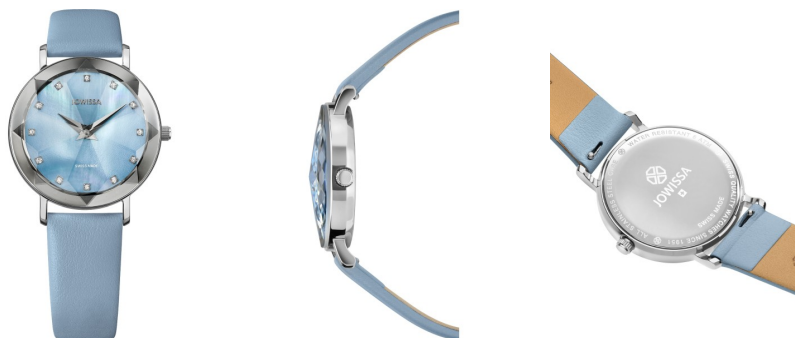

DIALANDO®

Jowissa relógio para mulher J5.604.M Especificações

COMPRAR AGORA

Este documento contém todas as especificações para o Jowissa Facet J5.604.M Relógio para mulher. Na loja de relógios **DIALANDO® watch store** oferecemos uma grande seção de relógios autênticos das melhores marcas de relógios do mundo.

<https://www.dialando.pt/>

PRODUCT INFORMATION

EAN (Número de articulo europeu)	7640167277629
Género	Senhoras
Garantia [years]	2

PRODUCT EXECUTION

Tipo de pantalla	Analog
Tipo de movimento	Quartzo (Bateria)

MEASURES

Largura do estojo [mm]	30
------------------------	----

MATERIAL & COLOUR

Material da correia	Couro verdadeiro
Cor da pulseira	Azul
Cor do mostrador	Azul
Vidro	Vidro mineral

DETAILS

Sujetador o hebilla	Hebilla
Resistente à água	5 ATM