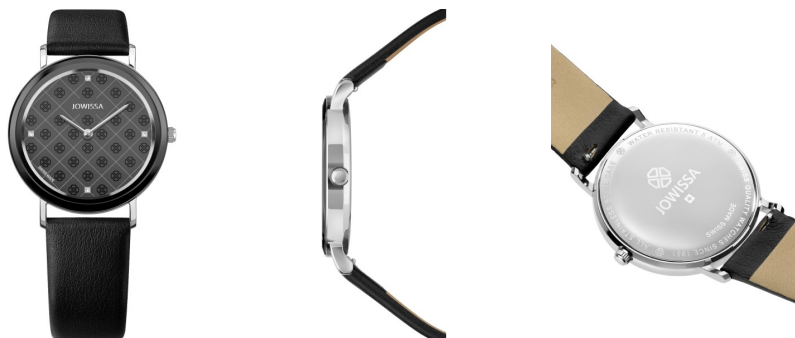

## Jowissa relógio para mulher J6.226.L Especificações

COMPRAR AGORA

Este documento contém todas as especificações para o Jowissa AnWy J6.226.L Relógio para mulher. Na loja de relógios **DIALANDO® watch store** oferecemos uma grande seção de relógios autênticos das melhores marcas de relógios do mundo.

### MATERIAL & COLOUR

Material da correia	Couro verdadeiro
Cor da pulseira	Preto
Cor do mostrador	Preto
Vidro	Vidro mineral

### DETAILS

Sujetador o hebilla	Hebilla
Resistente à água	5 ATM