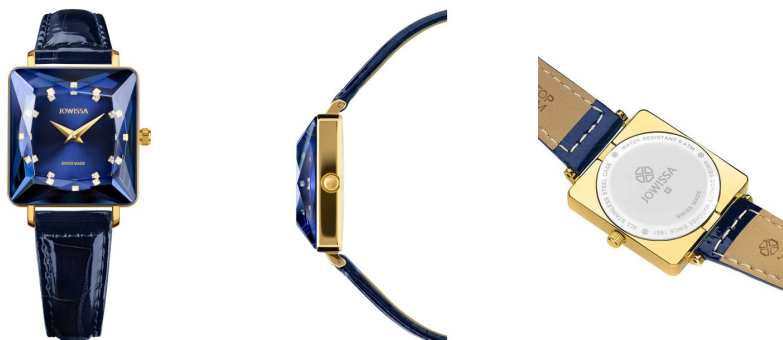

## Jowissa relógio para mulher J8.061.M Especificações

COMPRAR AGORA

Este documento contém todas as especificações para o Jowissa Facet Princess J8.061.M Relógio para mulher. Na loja de relógios **DIALANDO® watch store** oferecemos uma grande seção de relógios autênticos das melhores marcas de relógios do mundo.

### MATERIAL & COLOUR

Material da correia	Couro verdadeiro
Cor da pulseira	Azul
Cor do mostrador	Azul
Vidro	Vidro mineral