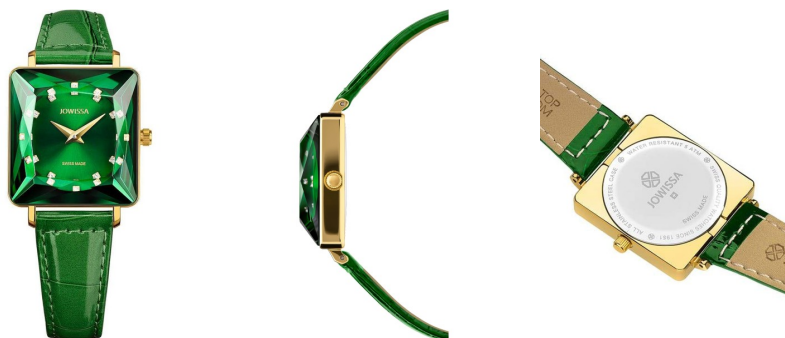

DIALANDO®

Jowissa relógio para mulher J8.063.M Especificações

COMPRAR AGORA

Este documento contém todas as especificações para o Jowissa Facet Princess J8.063.M Relógio para mulher. Na loja de relógios **DIALANDO® watch store** oferecemos uma grande seção de relógios autênticos das melhores marcas de relógios do mundo.

<https://www.dialando.pt/>

PRODUCT INFORMATION

EAN (Número de articulo europeu)	7630055903358
Género	Senhoras
Garantia [years]	2

PRODUCT EXECUTION

Tipo de pantalla	Analog
Tipo de movimento	Quartzo (Bateria)

MEASURES

Largura do estojo [mm]	25
------------------------	----

MATERIAL & COLOUR

Material da correia	Couro verdadeiro
Cor da pulseira	Verde
Cor do mostrador	Verde
Vidro	Vidro mineral

DETAILS

Sujetador o hebilla	Hebilla
Resistente à água	5 ATM