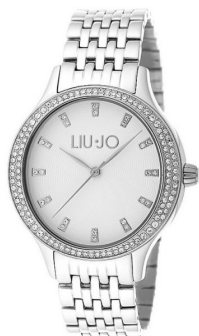

## Liujo relógio para mulher TLJ1010 Especificações

COMPRAR AGORA

Este documento contém todas as especificações para o Liujo TLJ1010 Relógio para mulher. Na loja de relógios **DIALANDO® watch store** oferecemos uma grande seção de relógios autênticos das melhores marcas de relógios do mundo.

### MATERIAL & COLOUR

Material da correia	Aço inoxidável
Cor da pulseira	Plata
Cor do mostrador	Branco
Vidro	Vidro mineral