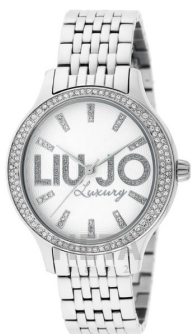

## Liujo relógio para mulher TLJ768 Especificações

COMPRAR AGORA

Este documento contém todas as especificações para o Liujo TLJ768 Relógio para mulher. Na loja de relógios **DIALANDO® watch store** oferecemos uma grande seção de relógios autênticos das melhores marcas de relógios do mundo.

### MATERIAL & COLOUR

Material da correia	Aço inoxidável
Cor da pulseira	Plata
Cor do mostrador	Branco
Vidro	Vidro mineral